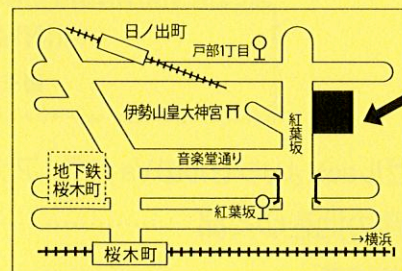

〈招待作品〉第26回 ヨコハマ・コンペティション作品

■モダンシニア 第2位 大貫沙織

6. 飛沢バレエスクール

『ジゼルact1よりジゼルのVa』	木村つかさ
『ダイアナとアクティオンよりダイアナのVa』	岩崎美来

7. 真船さち子

石原悠子	井岡久子	山田 花	伊藤紗和
山本由有	土田貴好		

8. 柘植紗季子

柘植紗季子 上村浩一

9. 佐久間善子

福田知枝	飯島央利子	門真聡子	鈴木智子
いとうひろみ	神原尚吾	山根和剛	

県立音楽堂
(県立図書館・青少年センターとなり)

※有料駐車場がございますが、台数に限りがありますので、車でのご来場は出来るだけお控え下さい。

県立音楽堂 TEL: 045-263-2567

●JR・市営地下鉄の桜木町駅から徒歩10分 ●京浜急行日ノ出町駅から徒歩15分

〈チケットの問合わせ〉

各出演団体・協会事務所 TEL 045-502-1210