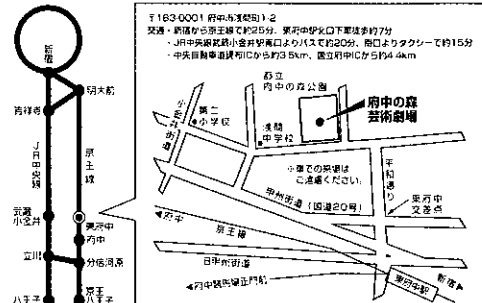

アナウンス: 井上篤子

協エクサート松崎

ビデオ撮影: 株式会社ビデオ

写真撮影: スタッフ・テス

宣伝美術: 水内宏之

※やむを得ない事情により内容等が変更になる場合がございます。あらかじめご了承下さい。

府中の森芸術劇場ふるさとホール

■京王線利用の場合
東府中駅(新宿から約25分) 北口から徒歩7分