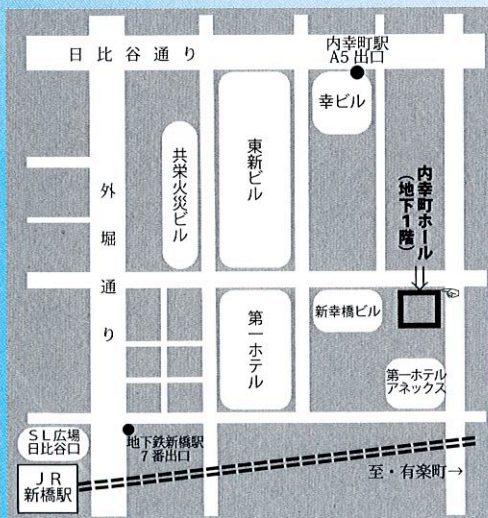

三、白百合

(賛助出演) 藤陰 静 寿

四、逝く春

(賛助出演) 岩井 梅 我

五、雪

(特別出演) 尾上 菊之丞

千代田区立
内幸町ホール
千代田区内幸町 1-5-1

都営三田線：内幸町駅
A5 番出口より
東京外口銀座線：新橋駅
7 番出口より
都営浅草線：新橋駅
7 番出口より
JR線：新橋駅
日比谷口より
(各出口より徒歩 5 分)