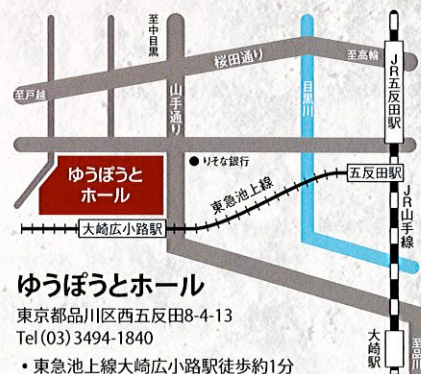

五十嵐耕司 (フリー)、佐藤祐基 (早川恵美子・博子バレエスタジオ)、
 吉田呂那 (谷桃子バレエ団)、幸山沙雄良 (東京シティ・バレエ団)、
 寺下健人 (ミュンヘン国立バレエ学校)、小銭直樹、上野大河、熊谷洋志

※やむを得ない事情により演目、出演者が変更になる場合もございます。予めご了承下さい。

ゆうぼうとホール

東京都品川区西五反田8-4-13
 Tel (03) 3494-1840

- ・東急池上線大崎広小路駅徒歩約1分
- ・都営地下鉄/JR五反田駅西口徒歩約5分
- ・JR大崎駅西口徒歩約7分